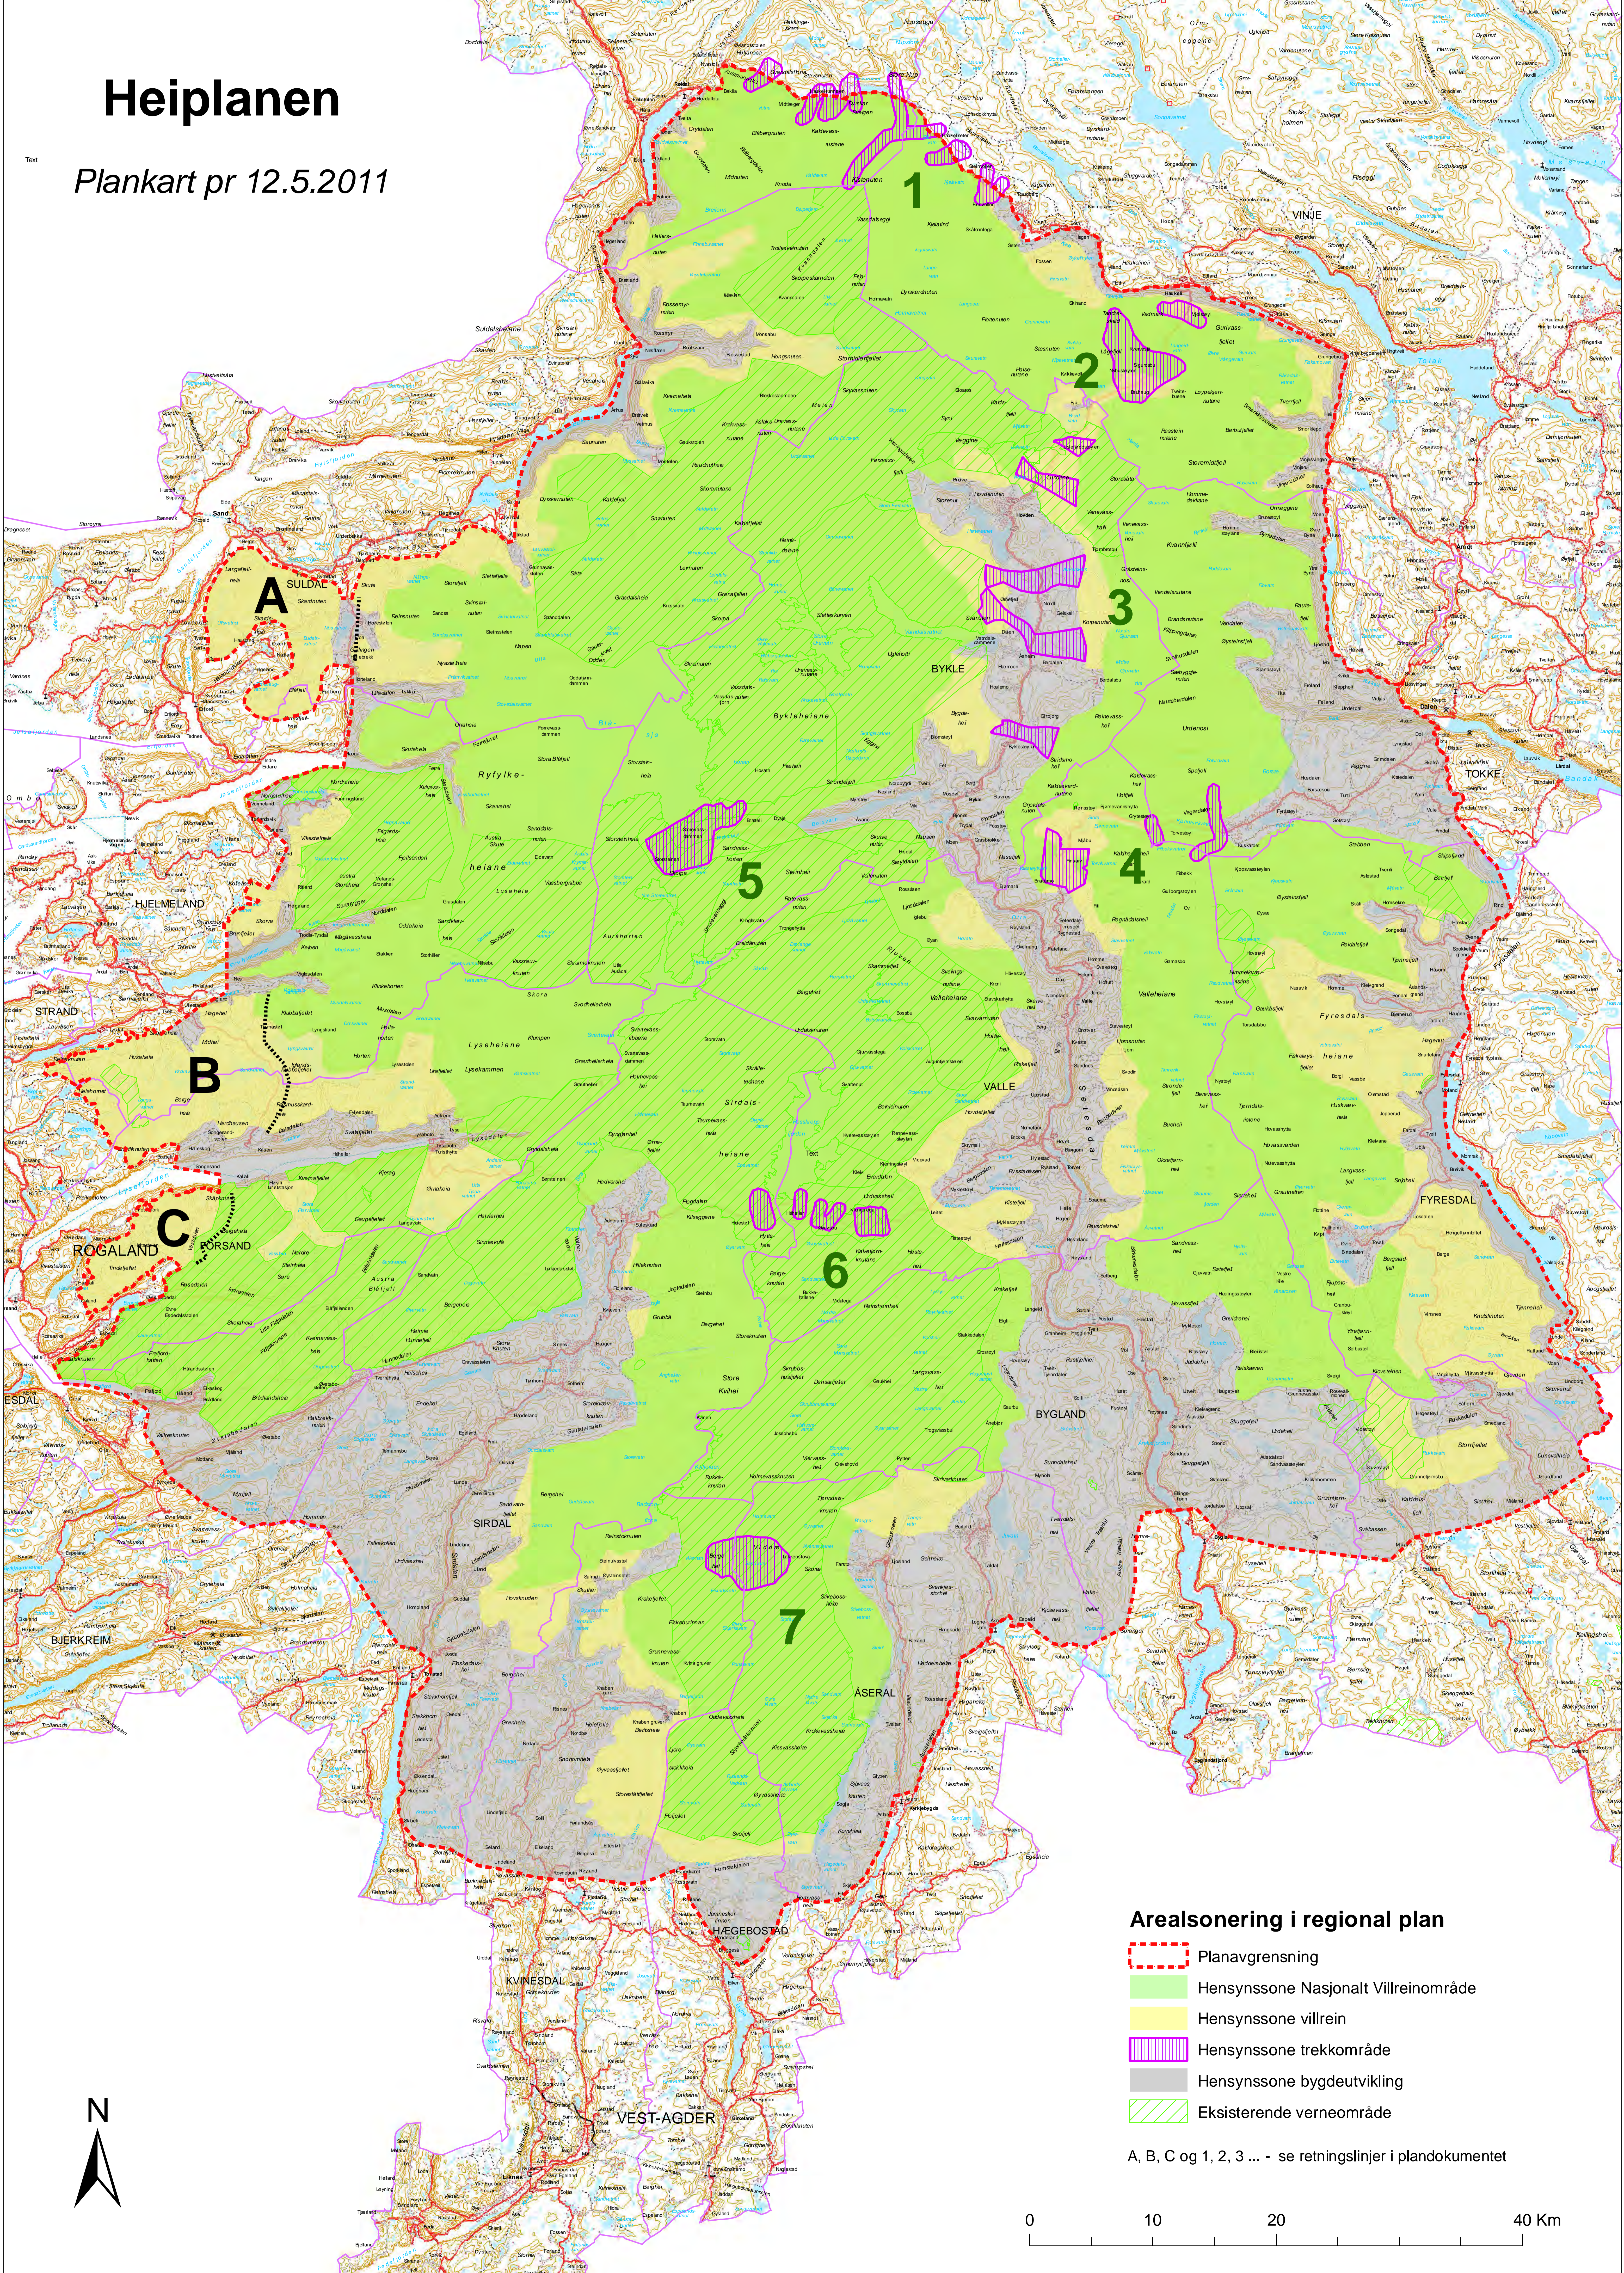

Heiplanen

Plankart pr 12.5.2011

Arealsonering i regional plan

- Planavgrensning
- Hensynssone Nasjonalt Villreinområde
- Hensynssone villrein
- Hensynssone trekkmråde
- Hensynssone bygdeutvikling
- Eksisterende verneområde

A, B, C og 1, 2, 3 ... - se retningslinjer i plandokumentet