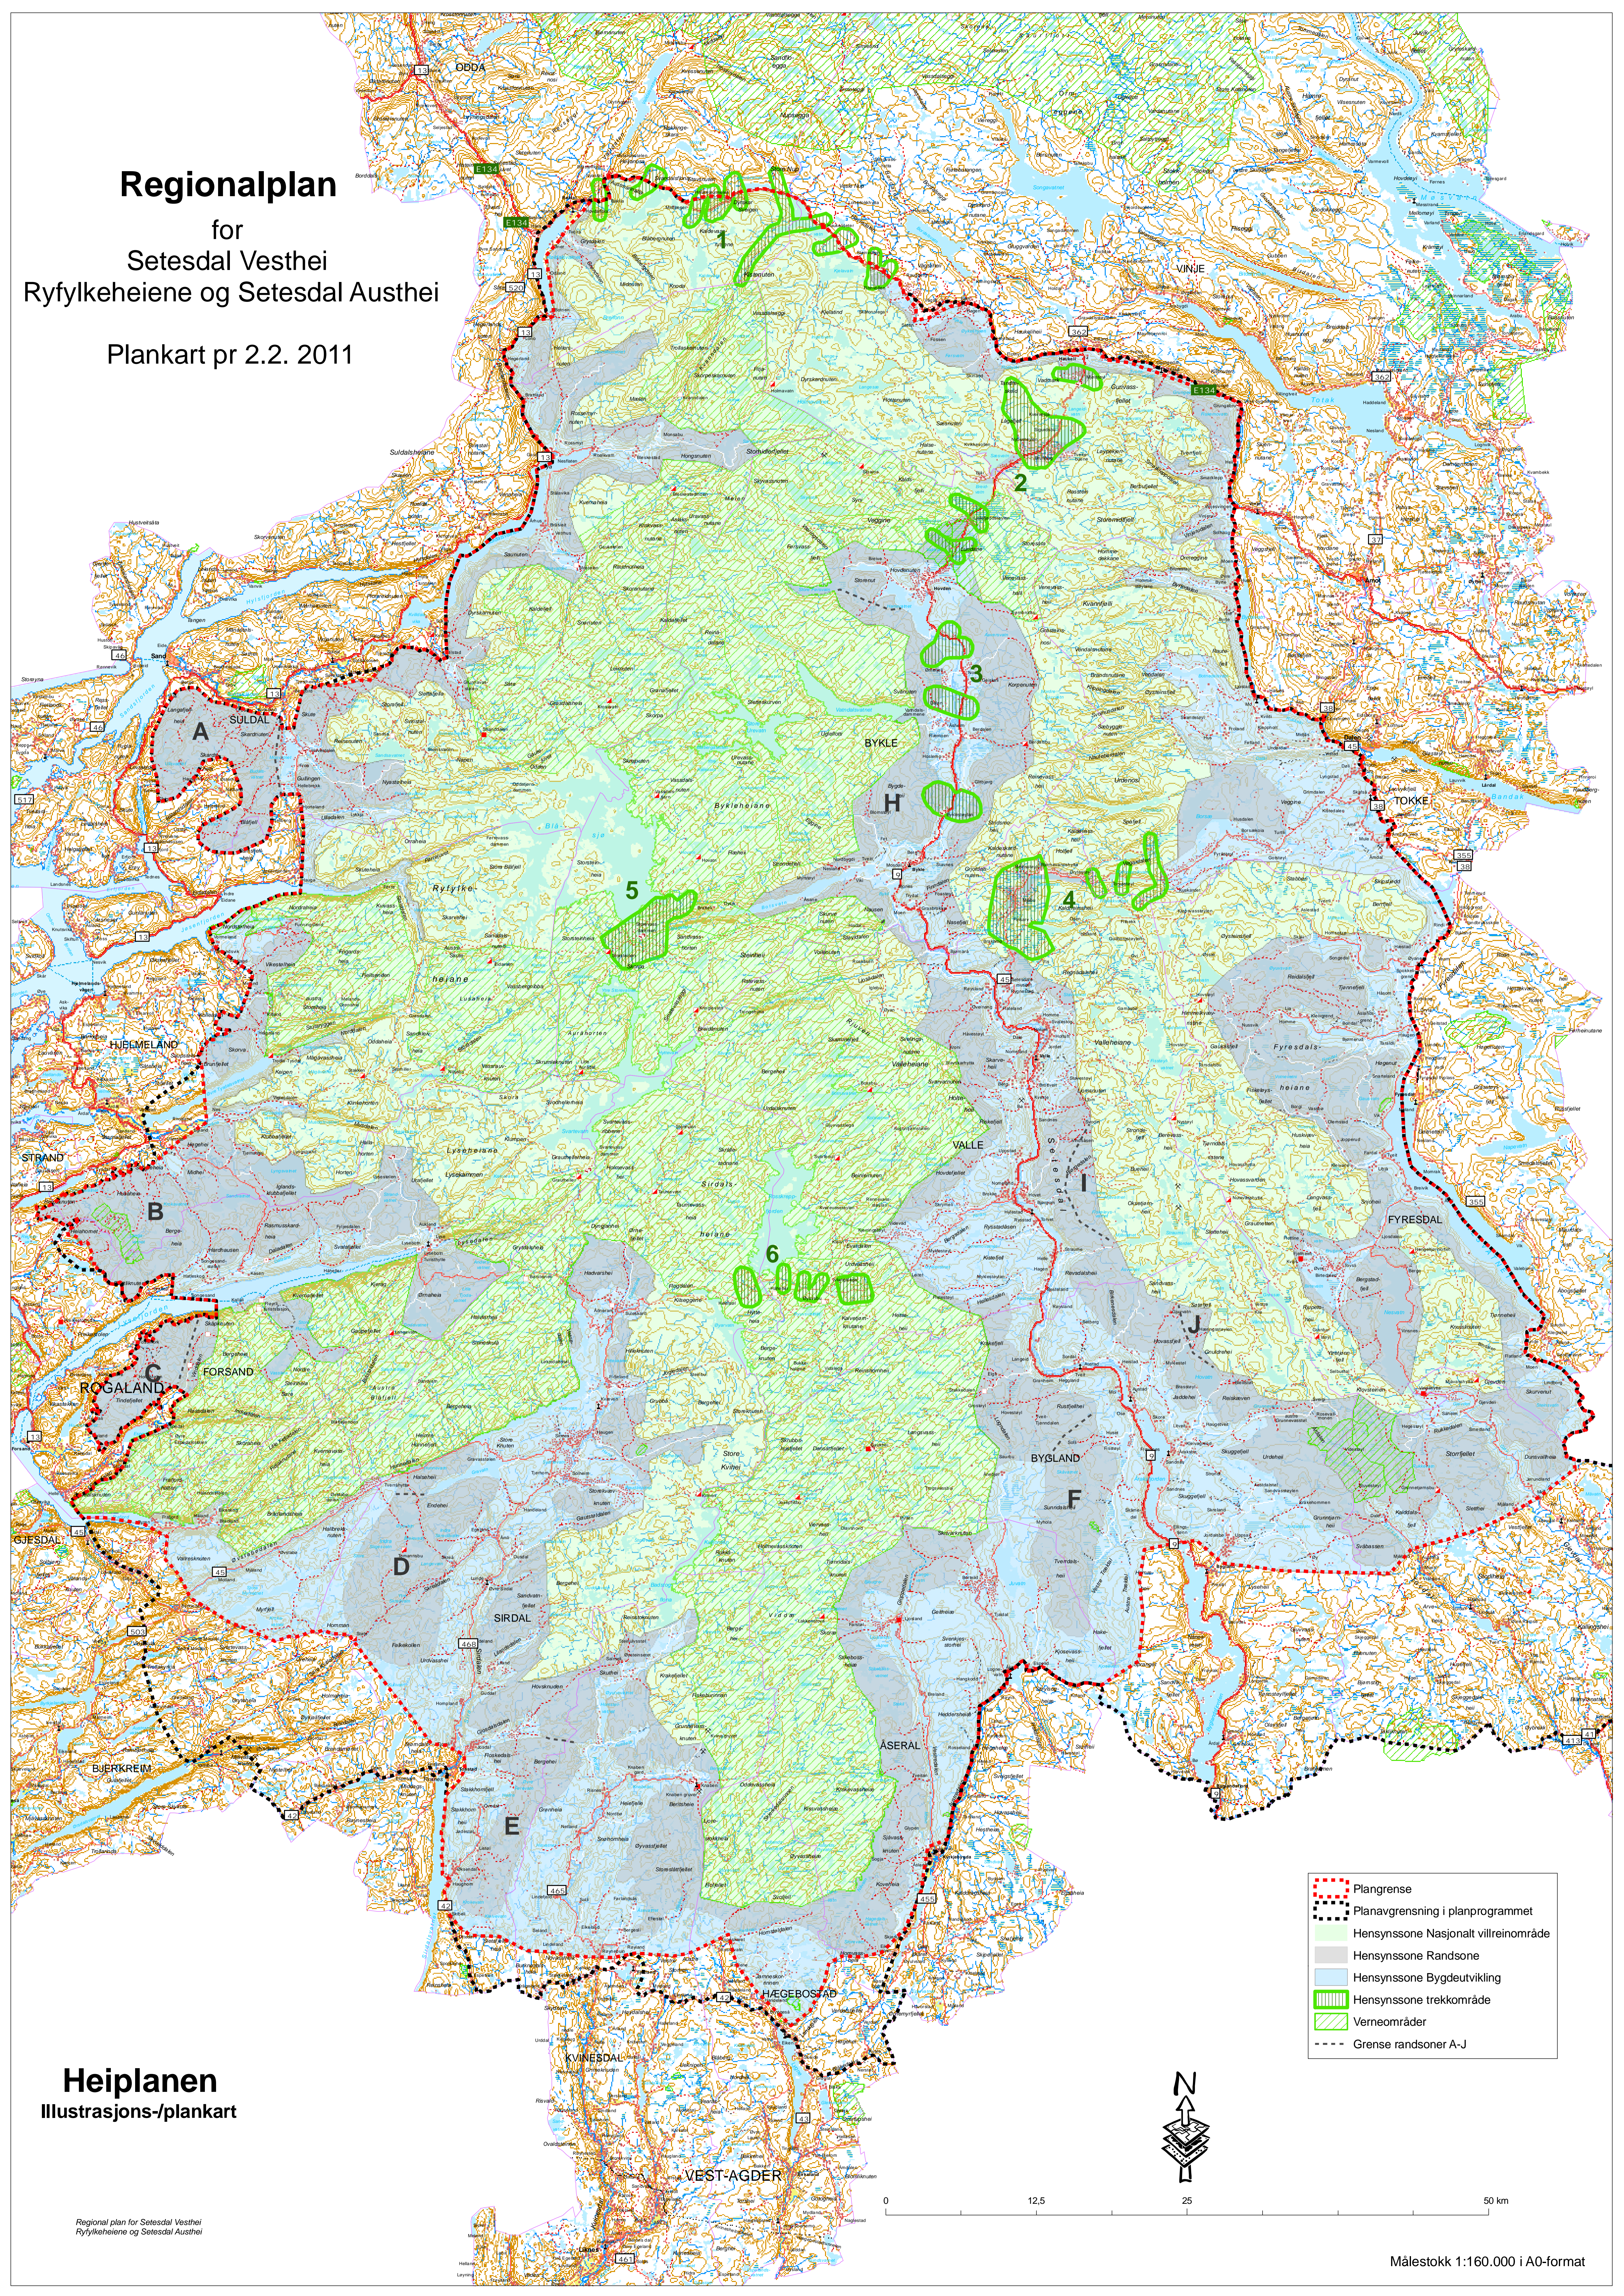

Regionalplan for Setesdal Vesthei Ryfylkeheiene og Setesdal Austhei

Plankart pr 2.2. 2011

- Plangrense
- Planavgrensning i planprogrammet
- Hensynssone Nasjonalt villreinområde
- Hensynssone Randsone
- Hensynssone Bygdeutvikling
- Hensynssone trekkområde
- Verneområder
- Grense randsoner A-J

Heiplanen
Illustrasjons-/plankart

Regional plan for Setesdal Vesthei
Ryfylkeheiene og Setesdal Austhei