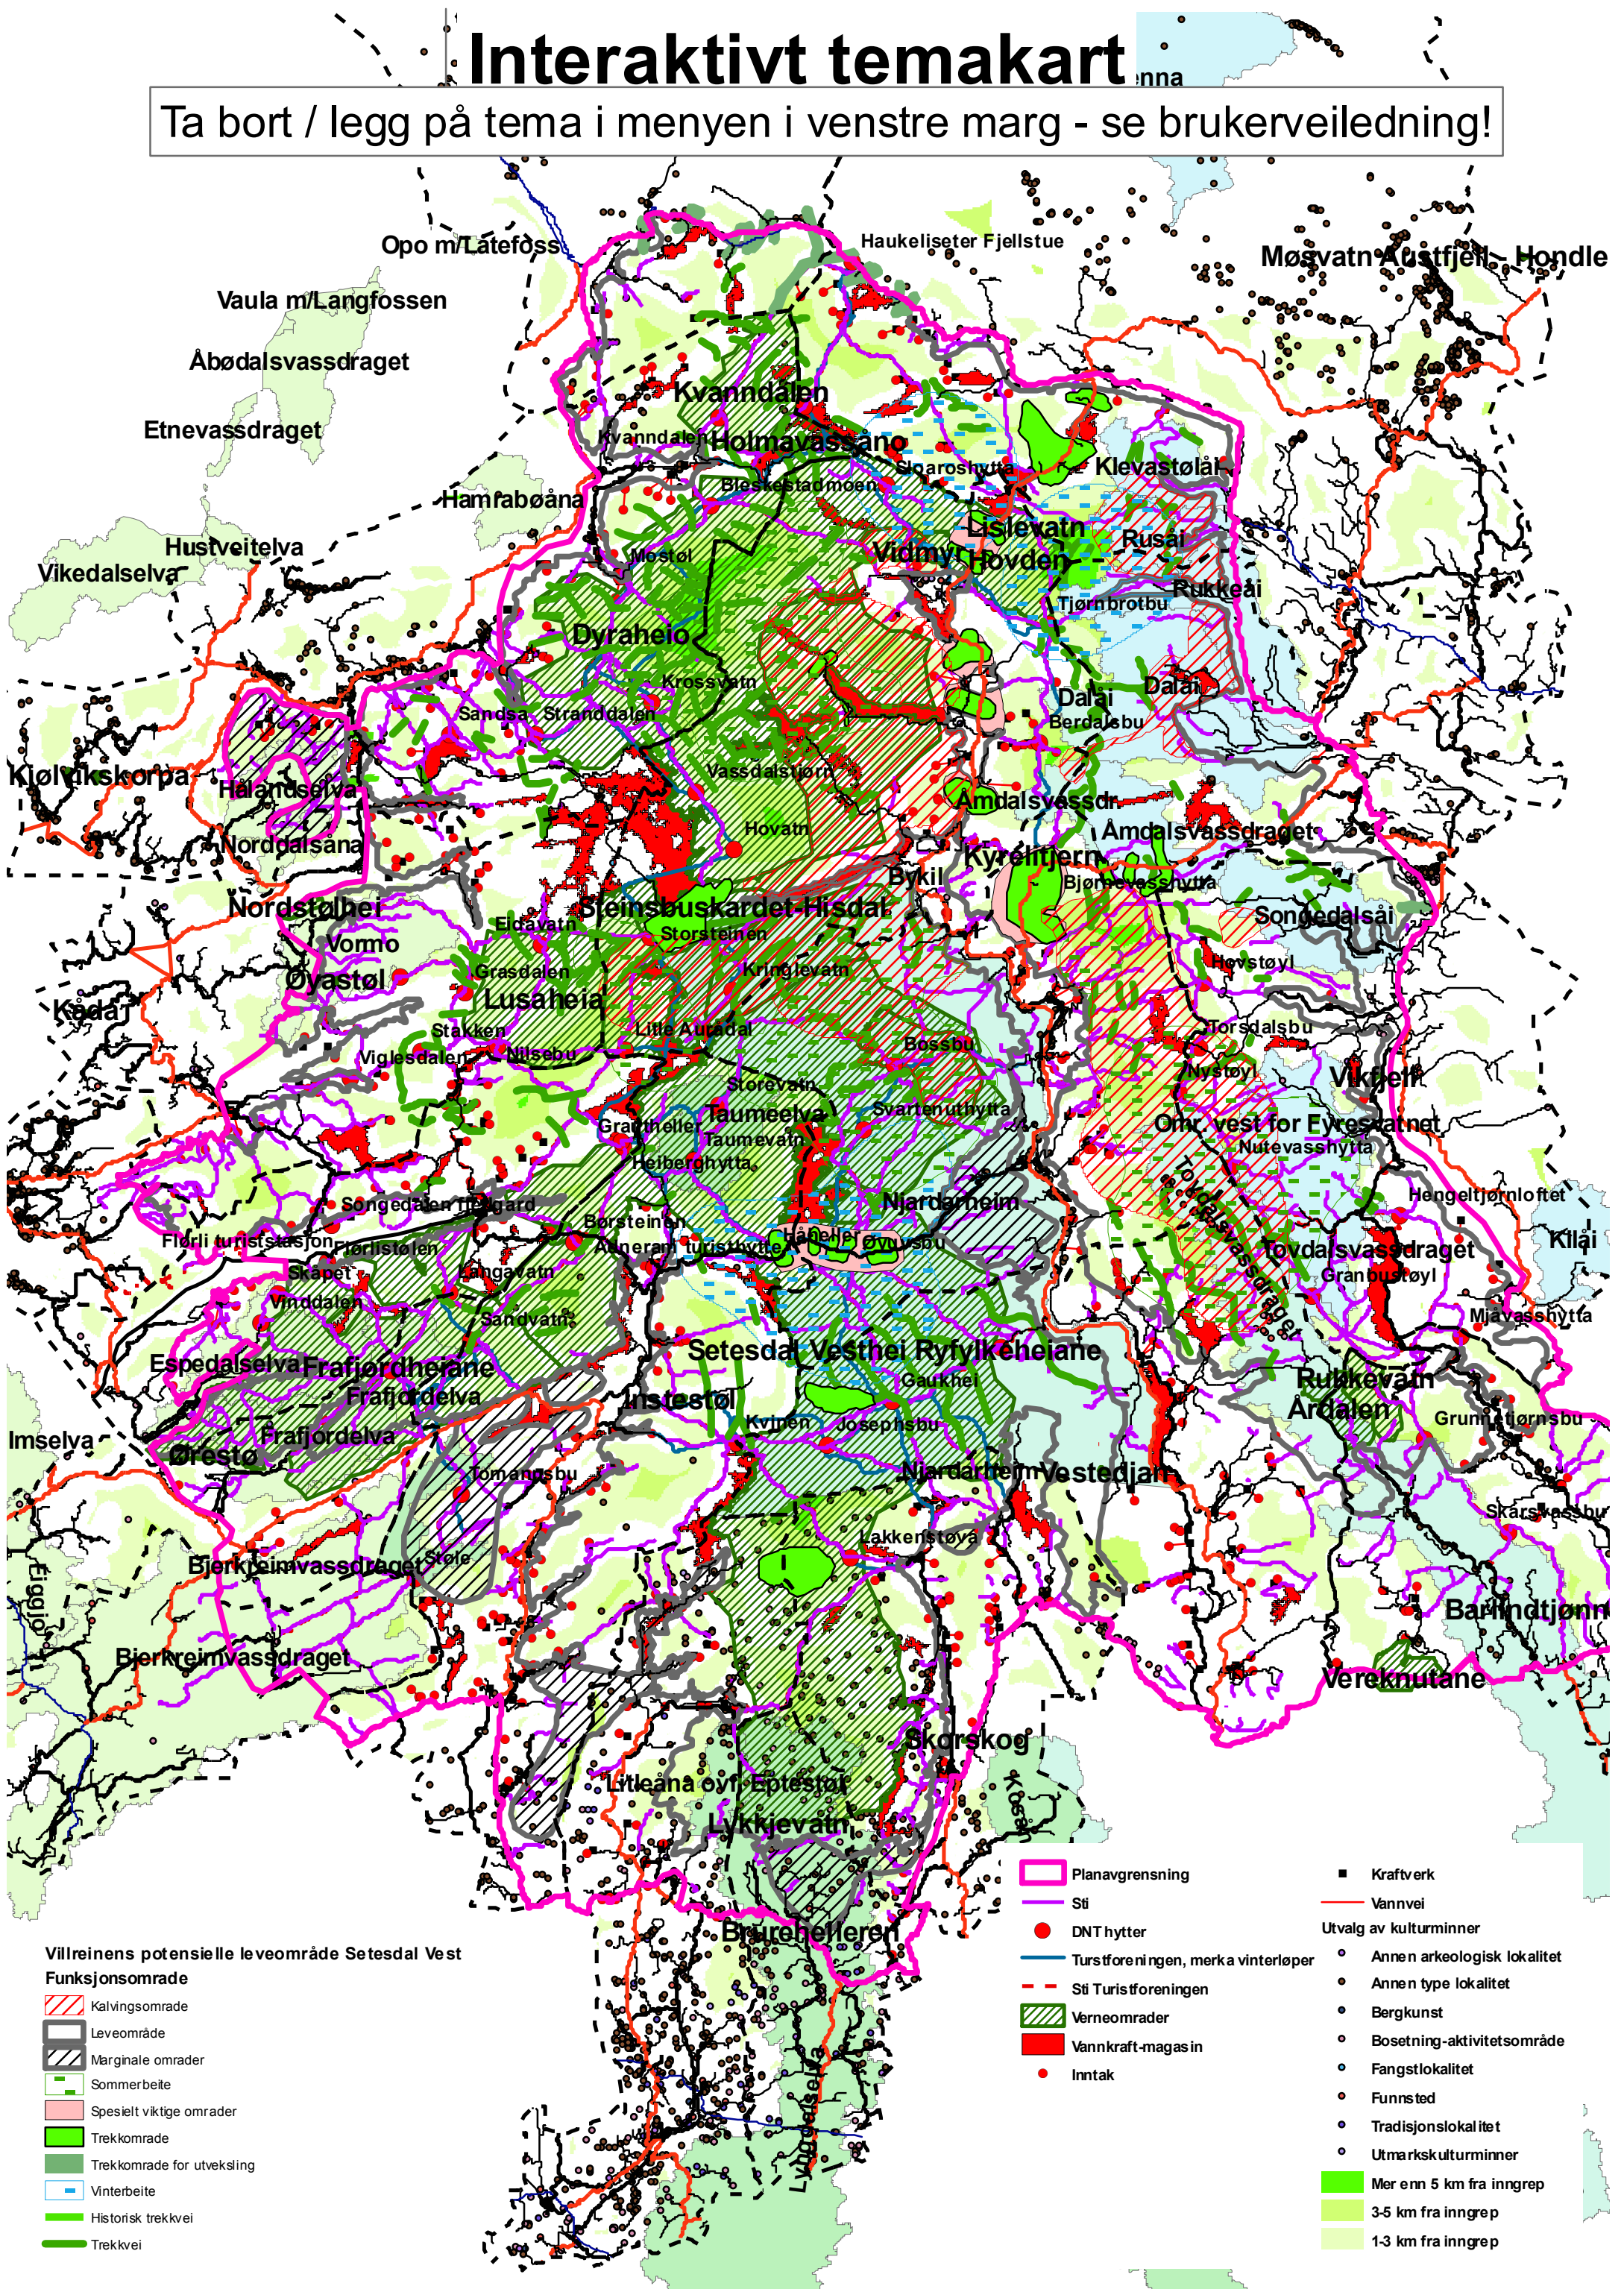

Interaktivt temakart

Ta bort / legg på tema i menyen i venstre marg - se brukerveiledning!

- Villreinens potensielle leveområde Setesdal Vest**
- Funksjonsområde**
- Kalvingsområde
 - Leveområde
 - Marginale områder
 - Sommerbeite
 - Spesielt viktige områder
 - Trekkområde
 - Trekkområde for utveksling
 - Vinterbeite
 - Historisk trekkvei
 - Trekkvei

- Planavgrensning
 - Sti
 - DNT hytter
 - Turstforeningen, merka vinterløper
 - Sti Turistforeningen
 - Verneområder
 - Vannkraft-magasiner
 - Inntak
 - Kraftverk
 - Vannvei
- Utvalg av kulturminner**
- Annen arkeologisk lokalitet
 - Annen type lokalitet
 - Bergkunst
 - Bosetning-aktivitetsområde
 - Fangstlokalitet
 - Funnsted
 - Tradisjonslokalitet
 - Utmarks kulturminner
 - Mer enn 5 km fra inngrep
 - 3-5 km fra inngrep
 - 1-3 km fra inngrep